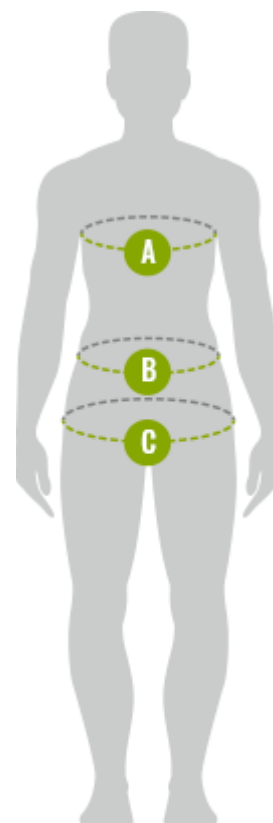

TABELA ROZMIARÓW Wymiary ciała mężczyzn

WYMIARY CIAŁA MĘSKIEGO (w cm)					
Rozmiar	S	M	L	XL	XXL
Wzrost	175 - 179	179 - 183	183 - 187	187 - 191	191 - 195
A Obwód klatki piersiowej	89 - 95	95 - 101	101 - 107	107 - 113	113 - 119
B Obwód w talii	75 - 81	81 - 87	87 - 93	93 - 99	99 - 105
C Obwód bioder	88 - 94	94 - 100	100 - 106	106 - 112	112 - 118

Wszystkie pomiary wykonujemy bezpośrednio na ciele.

- **A** Zmierz najszerszy obszar klatki piersiowej i ramion.
- **B** Zmierz wokół najwęższej części talii.
- **C** Zmierz obwód w najszerszej części bioder.

Wymiary produktu:

TABELA ROZMIARÓW Krony M

SPODNIĘ MĘSKIE OUTDOOR KRONY M (w cm)					
Rozmiar	Z	m	L	XL	XXL
A Pas 1/2	39	42	45	48	51
B Biodra 1/2	49	52	55	58	61
C Długość spodni	78	80	82	84	86

JAK PRAWIDŁOWO MIERZYĆ